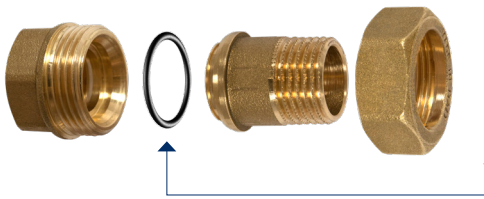

- Raccordi stampati in ottone CW617N conforme a EN 12165, con finitura sabbata.
- Raccordi ricavati da barra in ottone CW614N conforme a EN 12164, con finitura lucida.
- Adeguata lunghezza dei filetti a garanzia di congiunzioni ottimali.
- Filetto maschio con zigrino per migliorare l'adesione dei materiali sigillanti.
- Disponibili in versione nichelata per migliorare la protezione contro gli agenti atmosferici.
- Compatibili con tubo in acciaio conforme a ISO 65 e EN 10255.
- O-ring in EPDM per la massima sicurezza
- Guarnizione in fibra approvata FDA (Food and Drugs Administration USA)
- Ottone conforme a: DIN 50930-6; D.M.174; Direttiva 2011/65/EC (ROHS II).

- Hot molded brass CW617N EN 12165 fittings, sandblasted finish.
- Fittings from brass bar CW614N EN 12164, polished finish.
- Adequate length of thread to guarantee optimal couplings.
- Knurled male threads to improve the adhesion of sealing materials.
- Available in nickel plated version for greater protection against atmospheric agents.
- Compatible with steel pipe conforming to ISO 65 and EN 10255.
- EPDM O-ring for maximum security
- Fiber gasket FDA approved (Food and Drugs Administration USA)
- Brass conforms to: DIN 50930-6; D.M.174; Directive 2011/65 / EC (ROHS II).

TENUTA CONICA CON O-RING EPDM
CONICAL SEAL WITH EPDM O-RING

125

BOCCHETTONE GOMITO 90° FEMMINA/MASCHIO
 / FEMALE/MALE UNION ELBOW

MISURA / SIZE	A	B	C	D
3/8" x 3/8"	46,5	18	G 3/8"	G 3/8"
1/2" x 1/2"	53	24	G 1/2"	G 1/2"
3/4" x 3/4"	59	26	G 3/4"	G 3/4"
1" x 1"	69	36	G 1"	G 1"
1 1/4" x 1 1/4"	78,5	48	G 1 1/4"	G 1 1/4"
1 1/2" x 1 1/2"	92	40	G 1 1/2"	G 1 1/2"