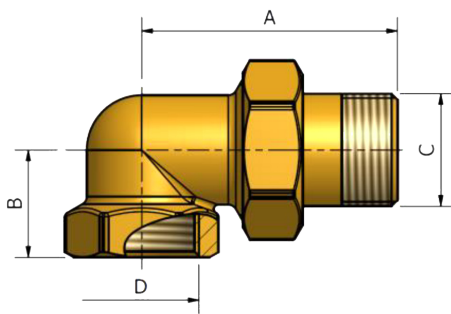

- Raccordi stampati in ottone CW617N conforme a EN 12165, con finitura sabbata.
- Raccordi ricavati da barra in ottone CW614N conforme a EN 12164, con finitura lucida.
- Adeguata lunghezza dei filetti a garanzia di congiunzioni ottimali.
- Filetto maschio con zigrino per migliorare l'adesione dei materiali sigillanti.
- Disponibili in versione nichelata per migliorare la protezione contro gli agenti atmosferici.
- Compatibili con tubo in acciaio conforme a ISO 65 e EN 10255.
- O-ring in EPDM per la massima sicurezza
- Guarnizione in fibra approvata FDA (Food and Drugs Administration USA)
- Ottone conforme a: DIN 50930-6; D.M.174; Direttiva 2011/65/EC (ROHS II).

- Hot molded brass CW617N EN 12165 fittings, sandblasted finish.
- Fittings from brass bar CW614N EN 12164, polished finish.
- Adequate length of thread to guarantee optimal couplings.
- Knurled male threads to improve the adhesion of sealing materials.
- Available in nickel plated version for greater protection against atmospheric agents.
- Compatible with steel pipe conforming to ISO 65 and EN 10255.
- EPDM O-ring for maximum security
- Fiber gasket FDA approved (Food and Drugs Administration USA)
- Brass conforms to: DIN 50930-6; D.M.174; Directive 2011/65 / EC (ROHS II).

TENUTA CONICA CON O-RING EPDM
CONICAL SEAL WITH EPDM O-RING

125

BOCCHETTONE GOMITO 90° FEMMINA/MASCHIO
 / FEMALE/MALE UNION ELBOW

MISURA / SIZE	A	B	C	D
3/8" x 3/8"	46,5	18	G 3/8"	G 3/8"
1/2" x 1/2"	53	24	G 1/2"	G 1/2"
3/4" x 3/4"	59	26	G 3/4"	G 3/4"
1" x 1"	69	36	G 1"	G 1"
1 1/4" x 1 1/4"	78,5	48	G 1 1/4"	G 1 1/4"
1 1/2" x 1 1/2"	92	40	G 1 1/2"	G 1 1/2"

126

BOCCHETTONE DIRITTO FEMMINA/MASCHIO
 / FEMALE/MALE STRAIGHT UNION

MISURA / SIZE	A	C	D
3/8" x 3/8"	41,5	G 3/8"	G 3/8"
1/2" x 1/2"	46,5	G 1/2"	G 1/2"
3/4" x 3/4"	50,5	G 3/4"	G 3/4"
1" x 1"	59	G 1"	G 1"
1 1/4" x 1 1/4"	70	G 1 1/4"	G 1 1/4"
1 1/2" x 1 1/2"	74	G 1 1/2"	G 1 1/2"