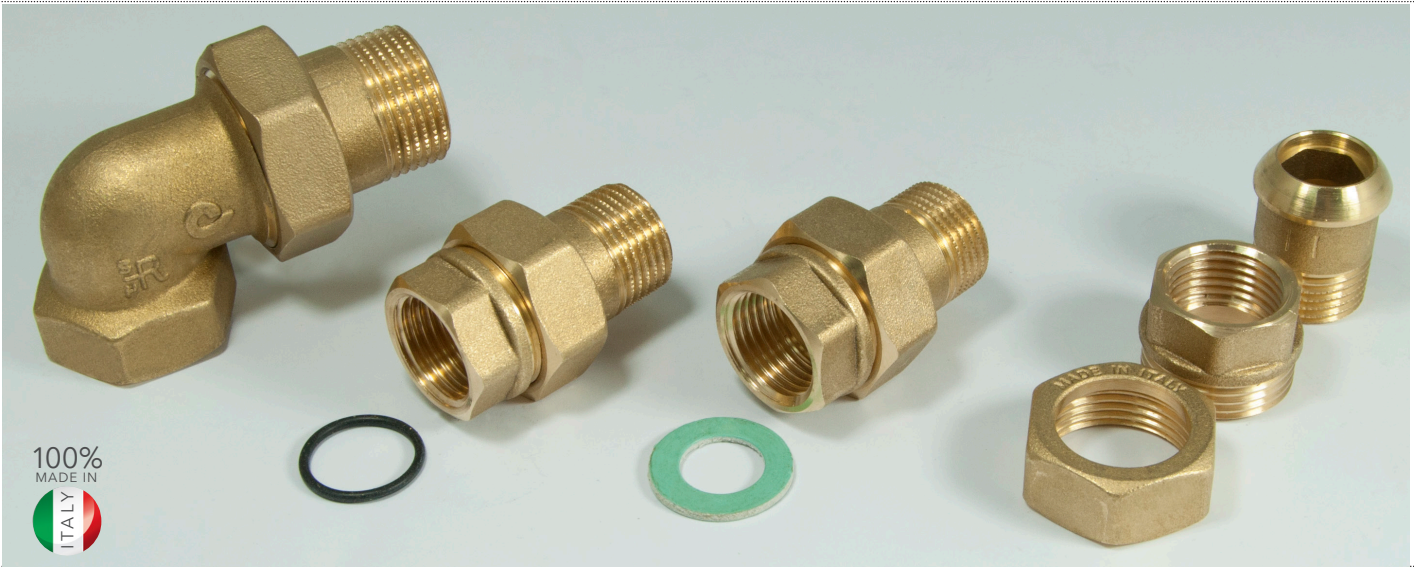

RACCORDI FILETTATI 3 PEZZI CON O-RING O GUARNIZIONE
THREADED FITTINGS 3 PCS WITH O-RING AND GASKET

- Raccordi filettati a 3 pezzi per tubo ferro per la realizzazione di impianti idrotermosanitari nell'impiantistica civile, industriale e di condizionamento.
- Threaded fittings in three pieces for iron pipe for the realization of plumbing and heating systems, in civil, industrial and conditioning installations.

ISO 228

• **Temperatura limite d'esercizio**
Operating temperature limit

- 20°C + 120°C

In assenza di ghiaccio / In the absence of ice

• **Pressione massima di esercizio**
Max pressure

3/8" ÷ 1/2"	= 50 bar
3/4" ÷ 1"	= 40 bar
1 1/4" ÷ 1 1/2"	= 30 bar
2"	= 25 bar

- Raccordi stampati in ottone CW617N conforme a EN 12165, con finitura sabbata.
- Raccordi ricavati da barra in ottone CW614N conforme a EN 12164, con finitura lucida.
- Adeguata lunghezza dei filetti a garanzia di congiunzioni ottimali.
- Filetto maschio con zigrino per migliorare l'adesione dei materiali sigillanti.
- Disponibili in versione nichelata per migliorare la protezione contro gli agenti atmosferici.
- Compatibili con tubo in acciaio conforme a ISO 65 e EN 10255.
- O-ring in EPDM per la massima sicurezza
- Guarnizione in fibra approvata FDA (Food and Drugs Administration USA)
- Ottone conforme a: DIN 50930-6; D.M.174; Direttiva 2011/65/EC (ROHS II).

- Hot molded brass CW617N EN 12165 fittings, sandblasted finish.
- Fittings from brass bar CW614N EN 12164, polished finish.
- Adequate length of thread to guarantee optimal couplings.
- Knurled male threads to improve the adhesion of sealing materials.
- Available in nickel plated version for greater protection against atmospheric agents.
- Compatible with steel pipe conforming to ISO 65 and EN 10255.
- EPDM O-ring for maximum security
- Fiber gasket FDA approved (Food and Drugs Administration USA)
- Brass conforms to: DIN 50930-6; D.M.174; Directive 2011/65 / EC (ROHS II).