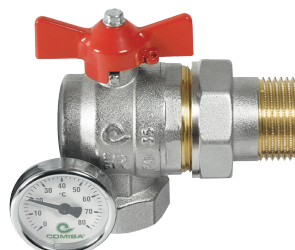

Valvola a sfera diritta maniglia a farfalla rossa

ISO
228

100%
FULL
BORE

VALVOLA A SFERA MOD. 604B

Valvola a sfera 90° Maniglia a farfalla rossa

ISO
228

90% + 94%
STANDARD
BORE

Caratteristiche tecniche

FAM

DESCRIZIONE

VS0602B10PRN

57

KIT 2 VALVOLE A SFERA DIR.-ANG. FE 1"X CODOLO MX 1" ROSSO MA. IMPUGNATURA E TERMOMETRO

Il prodotto è già disponibile in magazzino.

In caso di domande, contattare l'Ufficio Commerciale Italia

New Kit 602B

Ball Valves for underfloor heating systems.

New set of valves 602B with tailpiece and thermometer dedicated to underfloor heating manifolds.

Kit components

BALL VALVE MOD. 603B

Ball valve straight red butterfly handle

ISO
228

100%
FULL
BORE

BALL VALVE MOD. 604B

Ball valve 90° Red butterfly handle

ISO
228

90% + 94%
STANDARD
BORE

Technical features

ISO
228