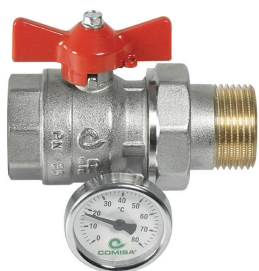

Nuovo Kit 602B

Valvole a sfera per impianti di riscaldamento a pavimento.

Nuovo set di valvole 602B con codolo e termometro dedicato ai collettori per riscaldamento a pavimento.

NEW

Componenti del kit

VALVOLA A SFERA MOD. 603B

Valvola a sfera diritta maniglia a farfalla rossa

ISO
228

100%
FULL
BORE

VALVOLA A SFERA MOD. 604B

Valvola a sfera 90° Maniglia a farfalla rossa

ISO
228

90% + 94%
STANDARD
BORE

Caratteristiche tecniche

Non sono necessari ulteriori raccordi di prolunga in caso di flusso d'acqua verticale

Non è necessario un termometro aggiuntivo

Confezione compatta (un set in una scatola)

Applicazione dei prodotti

602B

CODICE COMISA

FAM

DESCRIZIONE

VS0602B10PRN

57

KIT 2 VALVOLE A SFERA DIR.-ANG. FE 1"X CODOLO MX 1" ROSSO MA. IMPUGNATURA E TERMOMETRO

Il prodotto è già disponibile in magazzino.

In caso di domande, contattare l'Ufficio Commerciale Italia