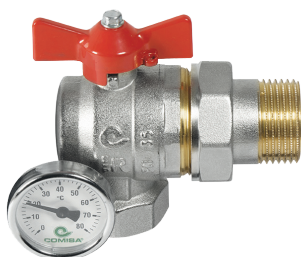

Nuovo Kit 602B

Valvole a sfera per impianti di riscaldamento a pavimento.

Nuovo set di valvole 602B con codolo e termometro dedicato ai collettori per riscaldamento a pavimento.

NEW

Componenti del kit

VALVOLA A SFERA MOD. 603B

Valvola a sfera diritta maniglia a farfalla rossa

ISO
228

100%
FULL
BORE

VALVOLA A SFERA MOD. 604B

Valvola a sfera 90° Maniglia a farfalla rossa

ISO
228

90% + 94%
STANDARD
BORE

Caratteristiche tecniche

Non sono necessari ulteriori raccordi di prolunga in caso di flusso d'acqua verticale

Non è necessario un termometro aggiuntivo

Confezione compatta (un set in una scatola)

Applicazione dei prodotti

602B

CODICE COMISA

FAM

DESCRIZIONE

VS0602B10PRN

57

KIT 2 VALVOLE A SFERA DIR.-ANG. FE 1"X CODOLO MX 1" ROSSO MA. IMPUGNATURA E TERMOMETRO

Il prodotto è già disponibile in magazzino.

In caso di domande, contattare l'Ufficio Commerciale Italia