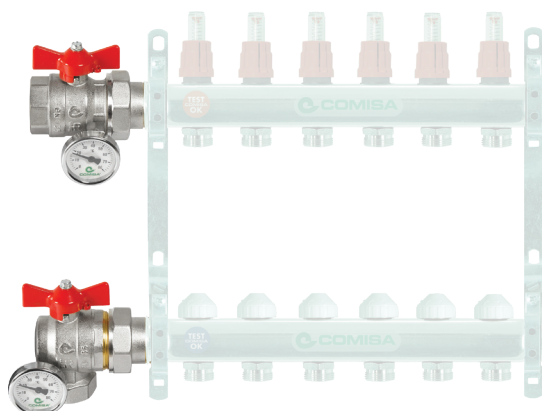

Nuovo Kit 602B

Valvole a sfera per impianti di riscaldamento a pavimento.

Nuovo set di valvole 602B con codolo e termometro dedicato ai collettori per riscaldamento a pavimento.

NEW

Componenti del kit

VALVOLA A SFERA MOD. 603B

Valvola a sfera diritta maniglia a farfalla rossa

ISO
228

100%
FULL
BORE

VALVOLA A SFERA MOD. 604B

Valvola a sfera 90° Maniglia a farfalla rossa

ISO
228

90% + 94%
STANDARD
BORE

Caratteristiche tecniche

Non sono necessari ulteriori raccordi di prolunga in caso di flusso d'acqua verticale

Non è necessario un termometro aggiuntivo

Confezione compatta (un set in una scatola)

Applicazione dei prodotti

602B

CODICE COMISA

FAM

DESCRIZIONE

VS0602B10PRN

57

KIT 2 VALVOLE A SFERA DIR.-ANG. FE 1"X CODOLO MX 1" ROSSO MA. IMPUGNATURA E TERMOMETRO

Il prodotto è già disponibile in magazzino.

In caso di domande, contattare l'Ufficio Commerciale Italia