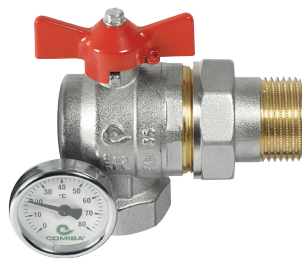

Valvola a sfera diritta maniglia a farfalla rossa

ISO
228

100%
FULL
BORE

VALVOLA A SFERA MOD. 604B

Valvola a sfera 90° Maniglia a farfalla rossa

ISO
228

90% + 94%
STANDARD
BORE

Caratteristiche tecniche

FAM

DESCRIZIONE

VS0602B10PRN

57

KIT 2 VALVOLE A SFERA DIR.-ANG. FE 1"X CODOLO MX 1" ROSSO MA. IMPUGNATURA E TERMOMETRO

Il prodotto è già disponibile in magazzino.

In caso di domande, contattare l'Ufficio Commerciale Italia

ISO
228

100%
FULL
BORE

BALL VALVE MOD. 604B

Ball valve 90° Red butterfly handle

ISO
228

90% + 94%
STANDARD
BORE

Technical features

ISO
228

No need additional extension fittings in case of vertical water flow

No need additional thermometer

Compact packaging (one set in one box)

Products application

602B

COMISA CODE	FAM	DESCRIPTION
VS0602B10PRN	57	KIT 2 BALL VALVES STR-ANG. FE 1"X TAIL MX 1" RED BUT. HANDLE AND THERMOMETER