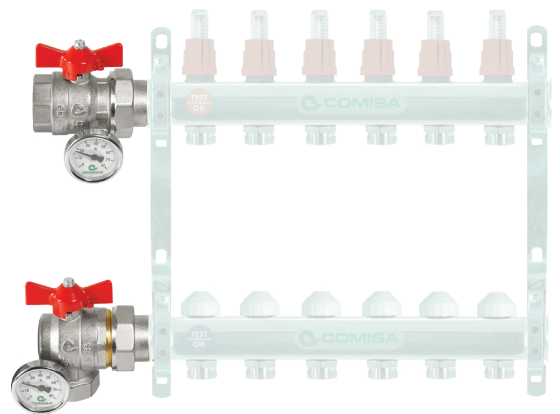

Nuovo Kit 602B

Valvole a sfera per impianti di riscaldamento a pavimento.

Nuovo set di valvole 602B con codolo e termometro dedicato ai collettori per riscaldamento a pavimento.

NEW

Componenti del kit

VALVOLA A SFERA MOD. 603B

Valvola a sfera diritta maniglia a farfalla rossa

ISO
228

100%
FULL
BORE

VALVOLA A SFERA MOD. 604B

Valvola a sfera 90° Maniglia a farfalla rossa

ISO
228

90% + 94%
STANDARD
BORE

Caratteristiche tecniche

FAM

DESCRIZIONE

VS0602B10PRN

57

KIT 2 VALVOLE A SFERA DIR.-ANG. FE 1"X CODOLO MX 1" ROSSO MA. IMPUGNATURA E TERMOMETRO

Il prodotto è già disponibile in magazzino.

In caso di domande, contattare l'Ufficio Commerciale Italia

No need additional extension fittings in case of vertical water flow

No need additional thermometer

Compact packaging (one set in one box)

Products application

602B

COMISA CODE	FAM	DESCRIPTION
VS0602B10PRN	57	KIT 2 BALL VALVES STR-ANG. FE 1"X TAIL MX 1" RED BUT. HANDLE AND THERMOMETER