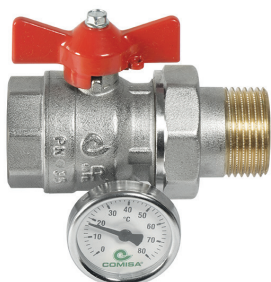

Nuovo Kit 602B

Valvole a sfera per impianti di riscaldamento a pavimento.

Nuovo set di valvole 602B con codolo e termometro dedicato ai collettori per riscaldamento a pavimento.

NEW

Componenti del kit

VALVOLA A SFERA MOD. 603B

Valvola a sfera diritta maniglia a farfalla rossa

ISO
228

100%
FULL
BORE

VALVOLA A SFERA MOD. 604B

Valvola a sfera 90° Maniglia a farfalla rossa

ISO
228

90% + 94%
STANDARD
BORE

Caratteristiche tecniche

Non sono necessari ulteriori raccordi di prolunga in caso di flusso d'acqua verticale

Non è necessario un termometro aggiuntivo

Confezione compatta (un set in una scatola)

Applicazione dei prodotti

602B

CODICE COMISA

FAM

DESCRIZIONE

VS0602B10PRN

57

KIT 2 VALVOLE A SFERA DIR.-ANG. FE 1"X CODOLO MX 1" ROSSO MA. IMPUGNATURA E TERMOMETRO

Il prodotto è già disponibile in magazzino.

In caso di domande, contattare l'Ufficio Commerciale Italia