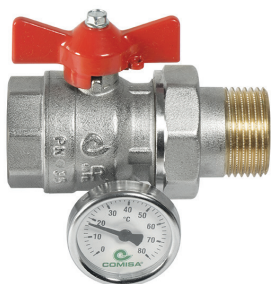

Valvola a sfera diritta maniglia a farfalla rossa

ISO
228

100%
FULL
BORE

VALVOLA A SFERA MOD. 604B

Valvola a sfera 90° Maniglia a farfalla rossa

ISO
228

90% + 94%
STANDARD
BORE

Caratteristiche tecniche

FAM

DESCRIZIONE

VS0602B10PRN

57

KIT 2 VALVOLE A SFERA DIR.-ANG. FE 1"X CODOLO MX 1" ROSSO MA. IMPUGNATURA E TERMOMETRO

Il prodotto è già disponibile in magazzino.

In caso di domande, contattare l'Ufficio Commerciale Italia

New Kit 602B

Ball Valves for underfloor heating systems.

New set of valves 602B with tailpiece and thermometer dedicated to underfloor heating manifolds.

Kit components

BALL VALVE MOD. 603B

Ball valve straight red butterfly handle

ISO
228

100%
FULL
BORE

BALL VALVE MOD. 604B

Ball valve 90° Red butterfly handle

ISO
228

90% + 94%
STANDARD
BORE

Technical features

ISO
228