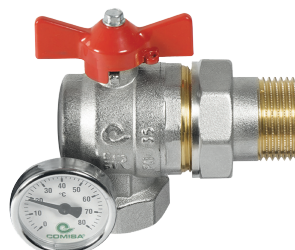

Nuovo Kit 602B

Valvole a sfera per impianti di riscaldamento a pavimento.

Nuovo set di valvole 602B con codolo e termometro dedicato ai collettori per riscaldamento a pavimento.

NEW

Componenti del kit

VALVOLA A SFERA MOD. 603B

Valvola a sfera diritta maniglia a farfalla rossa

ISO
228

100%
FULL
BORE

VALVOLA A SFERA MOD. 604B

Valvola a sfera 90° Maniglia a farfalla rossa

ISO
228

90% + 94%
STANDARD
BORE

Caratteristiche tecniche

ISO
228

Equivalente a **EN ISO 228** (cilindrico)

Collettori

Idraulico

Acqua potabile

Temperatura di esercizio: 20 °C + 120 °C
(salvo diversa indicazione)

Vantaggi del kit

Facile installazione del sistema di riscaldamento a pavimento

FAM

DESCRIZIONE

VS0602B10PRN

57

KIT 2 VALVOLE A SFERA DIR.-ANG. FE 1"X CODOLO MX 1" ROSSO MA. IMPUGNATURA E TERMOMETRO

Il prodotto è già disponibile in magazzino.

In caso di domande, contattare l'Ufficio Commerciale Italia